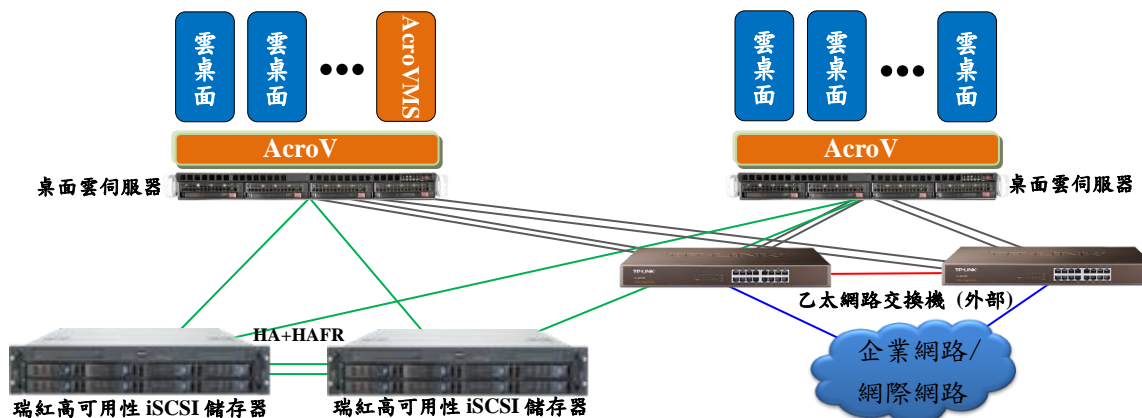

AVD-F6000 系列

「大型」桌面雲基礎設備 (大雲)

AVD-F6060 (正面)

AVD-F6060 (背面)

「大型」桌面雲基礎設備(大雲)介紹：

- AVD-F6000 系列桌面雲基礎設備為一功能強大之高可用性雲計算虛擬化桌面解決方案，這強大的虛擬化桌面稱為雲桌面。它提供客戶超高效能的雲桌面、降低 IT 建置和管理成本、節省建置和管理時間、不中斷的雲桌面服務功能、iSCSI 儲存器具備高可用性、雙備援之各項設備、優異的資訊安全等優勢。
- AVD-F6000 系列桌面雲基礎設備據不同型號配備 2~10 高性能之桌面雲伺服器、2 台高可用性之 iSCSI 儲存器和 2~4 台網路交換機，並且可以依據客戶不同的規模需求，擴大 AVD-F6000 系列桌面雲的計算能力、儲存空間、IO 能力和網路頻寬，客製化出適合客戶之高可用性桌面雲平台。
- AVD-F6000 系列桌面雲基礎設備提供客戶，以競爭性之預算享受 VIP 級水準之高可用性桌面雲解決方案優勢。企業不需測試、整合軟、硬體，便可用最短的時間導入高穩定度之桌面雲平台，並且可以大幅提昇企業資訊系統之安全性，企業從此不必再提心吊膽的將寶貴資料存放在公用桌面雲平台上。本 AVD-F6000 系列桌面雲基礎設備由 5 個重要元件所組成，茲說明如下：

(1). 桌面雲伺服器

桌面雲伺服器為 AVD-F6000 系列桌面雲基礎設備執行 AcroV+AcroVMS 之必要伺服器，本桌面雲基礎設備可以跟據用戶之需求搭配不同能力、數量之伺服器，提供客戶最適當之桌面雲設備。

(2). 雙備援交換機

本 AVD-F6000 系列依據不同型號配備 2~4 台乙太網路交換機。無論是磁碟或網路資料之存取、交換，都採用雙備援迴路，當任一網線或交換機失效時，AVD-F6000 系列都還可以持續運作。

(3). 瑞紅科技之高階 iSCSI 儲存器

AVD-F6000 系列桌面雲基礎設備具備 2 部高階 iSCSI 儲存器，提供高速、穩定、正確之資料存取功能，此外，更內建高可用性和高可用性快速復原功能(詳下述)，提供不中斷之 IO 服務。

(4). 瑞紅科技之災難備援功能(高可用性、高可用性快速復原)

iSCSI 儲存器內建雙主動架構之高可用性(HA)和高可用性快速復原(HA FR)功能。高可用性讓 2 部 iSCSI 儲存器提供永不中斷之 IO 服務。高可用性快速復原(HA Fast Recovery)功能採用差異性復原方式，將 2 台 iSCSI 儲存器上之 iSCSI 磁碟快速同步，能迅速恢復高可用性服務功能。

(5). 瑞紅科技之虛擬化平台(AcroV+ AcroVMS)

瑞紅科技獨力研發基於 KVM 之虛擬化平台(AcroV)和虛擬化管理系統(AcroVMS)是兼容「桌面雲」和「主機雲」功能之新一代「混合式」虛擬化系統，它兼具桌面雲功能提供虛擬桌面服務，同時也具備主機雲功能提供虛擬主機服務。本系統供動態移轉和容錯移轉(Failover)功能，提供桌面雲提供永不中斷的服務。

「AVD-F6060 桌面雲基礎設備」之架構圖